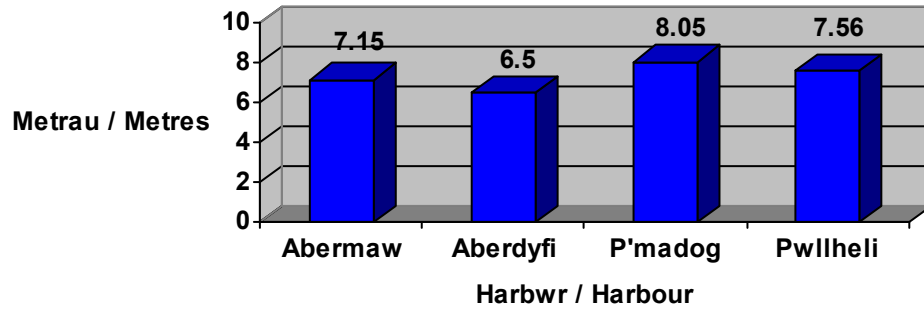

Cyfartaledd Hyd / Average LOA